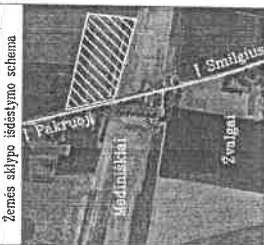

Kopija:

ŽEMĖS SKLYPO PLANAS M 1:2000
Sklypo plotas 42552 m²

Kadastras:	vietaovė	žemėblynių	bioklas	sklypas
	Žemės sklypo kadaistro Nr.	6 5 8 8 0 0 3	1188	
Galvė, namo Nr.	Proj. Nr. 287-f			
Kaimas (miestelis)	Mediniskių			
Seniūnija	Rožalimo			
Miestas (rajonas)	Pakruojis r.			
Apskritys	Siaublių			
Gretinųjų žemės sklypo kadaistro Nr.	Pastabas			
1-2	6588/0002:109			
2-3	6588/0002:23			
3-5	6588/0002:55			
5-6	6588/0002:57	geodeziškai pamatuotas		
6-7		Valsybinė žemė		
7-8	6588/0003:93			
8-1	6588/7001:3	Kelias 22m (1+9) geod. pamat.		