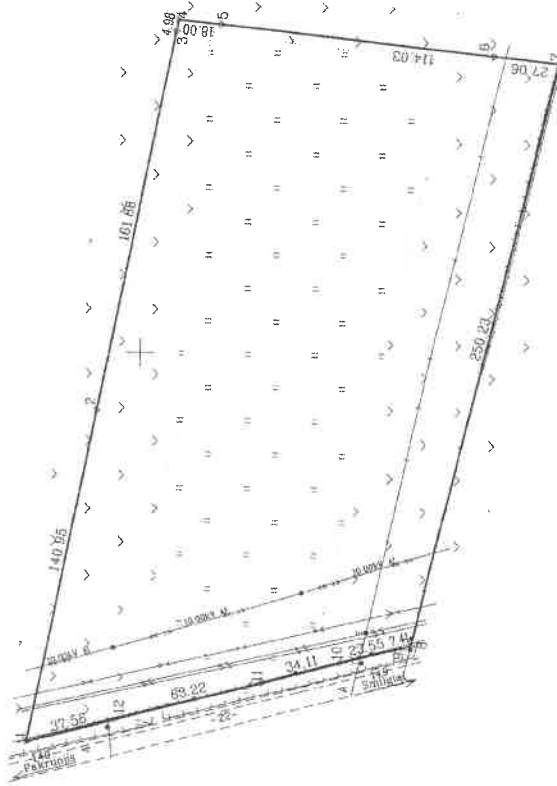

Kopija:

ŽEMĖS SKLYPO PLANAS M 1:2000
Sklypo plotas 42552 m²

Kadastras:	vietaovė	žemėblynių	bioklas	sklypas
	Žemės sklypo kadaistro Nr.	6 5 8 8 0 0 3	1188	
Galvė, namo Nr.	Proj. Nr. 287-f			
Kaimas (miestelis)	Mediniskių			
Seniūnija	Rožalimo			
Miestas (rajonas)	Pakruojis r.			
Apskritys	Siaublių			
Gretinųjų žemės sklypo kadaistro Nr.	Pastabas			
1-2	6588/0002:109			
2-3	6588/0002:23			
3-5	6588/0002:55			
5-6	6588/0002:57	geodeziškai pamatuotas		
6-7		Valsybinė žemė		
7-8	6588/0003:93			
8-1	6588/7001:3	Kelias 22m (1+9) geod. pamat.		

Su paženkintomis vietovėse žemės sklypo ribomis aprašytomis 2017 m. mėn. 06 d. žemės sklypo paženklinimo-paženklinimo akto, ir nustatytu plotu sutinku: Žemės savininkas (naudotojas): **ONA URLAKIENĖ** (vardas, pavardė) *2017-09-20* (data)